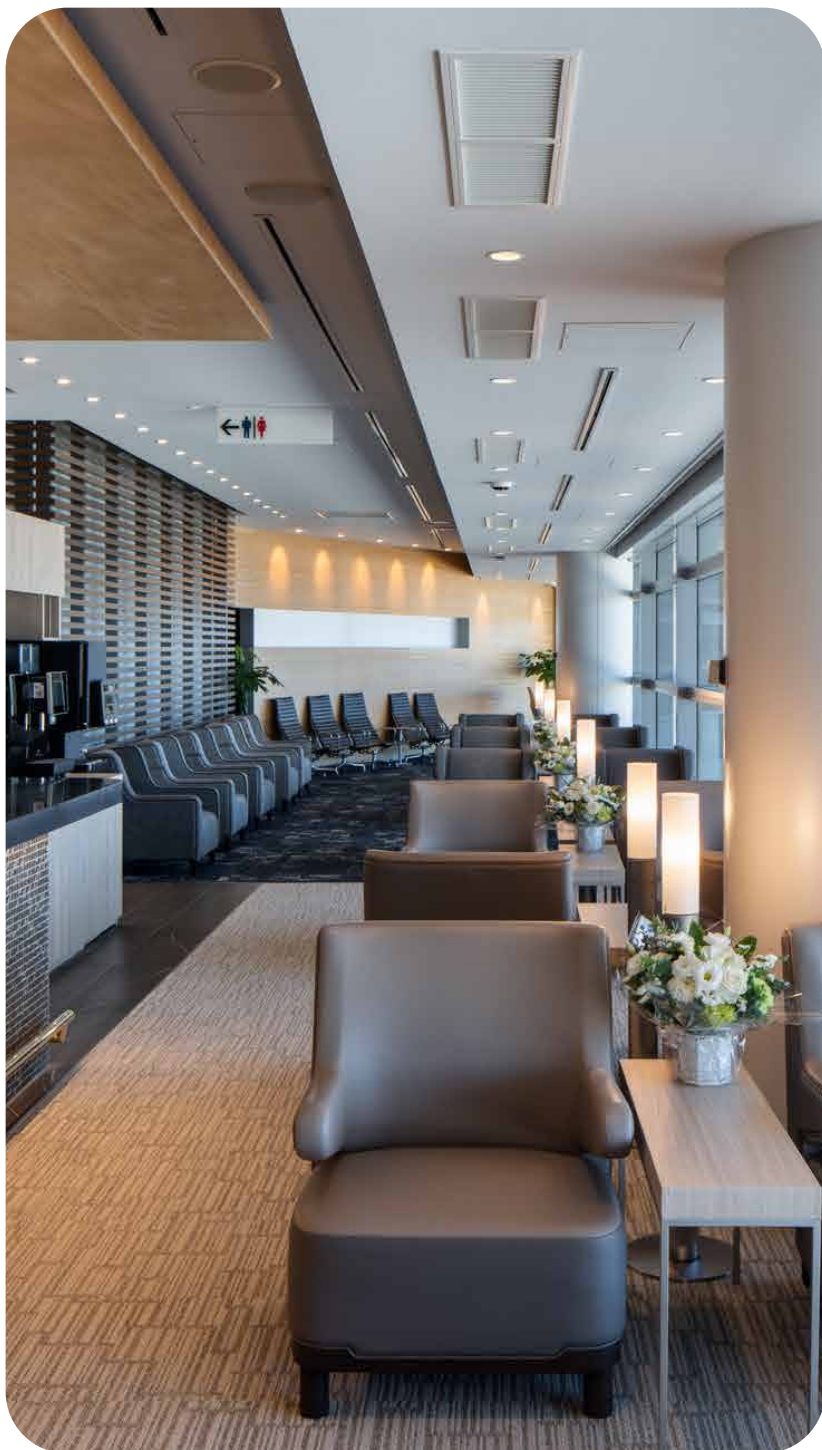

プラザ・プレミアム・ラウンジ名古屋（国際線出発） 中部国際空港

営業時間については[ここをクリック](#)してください。

ラウンジ

プラザプレミアムラウンジの日本初ラウンジでは、プレミアムなサービスと日本のおもてなしを体験できます。

ターミナル1の国際線出発ホール内にある450平方メートルのラウンジは、目的地に向けて出発する前にゲストがリラックスしてくつろげる快適な環境を提供いたします。

ラウンジでは、快適な座席、高速Wi-Fi、アジア料理と西洋料理、日本酒、フライト情報、喫煙室もご用意しており、お客様の旅をより楽しいものにします。

プラザプレミアムラウンジ名古屋

(国際線出発)

中部国際空港

PROUDLY
LOCAL

プラウドリーローカル

プラザ プレミアムラウンジで温かいおもてなしを体験し、名古屋の地元文化と味に浸ってください。

ラウンジ アンバサダーがお迎えし、地元で人気の名物料理とドリンクを味わい、美しく作られた日本の伝統的なランプシェードに注目してください。期間中は、地元の醸造所の日本酒の試飲、伝統的な茶道、ラウンジでの二胡音楽(日本の伝統的な弦楽器)のライブ演奏など、厳選された体験をお楽しみください。ご出発前に名古屋のプラザ プレミアム ラウンジで次回の旅先を見つけてください。