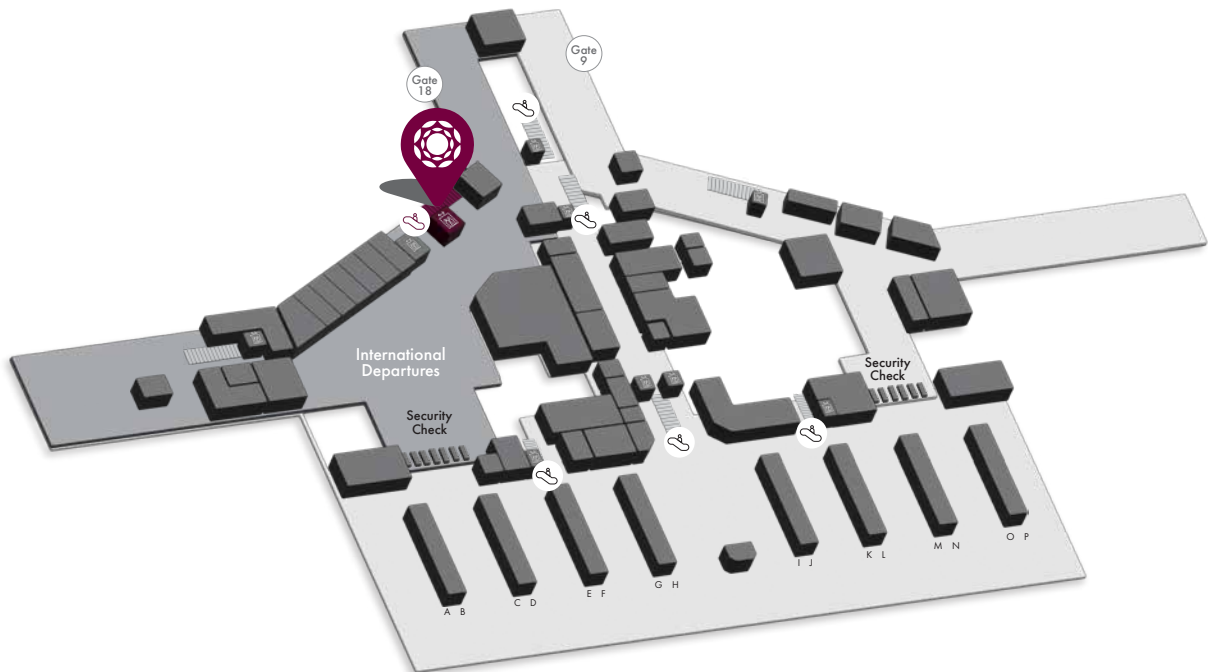

プラザ・プレミアム・ラウンジ名古屋（国際線出発） 中部国際空港

営業時間については[ここをクリック](#)してください。

ラウンジ

プラザプレミアムラウンジの日本初ラウンジでは、プレミアムなサービスと日本のおもてなしを体験できます。

ターミナル1の国際線出発ホール内にある450平方メートルのラウンジは、目的地に向けて出発する前にゲストがリラックスしてくつろげる快適な環境を提供いたします。

ラウンジでは、快適な座席、高速Wi-Fi、アジア料理と西洋料理、日本酒、フライト情報、喫煙室もご用意しており、お客様の旅をより楽しいものにします。

設備

-  バー
-  充電
-  生ビール
-  フライト情報
-  食事と飲み物
-  ラウンジチェア
-  喫煙所
-  ベリタリアン対応
-  Wifi

Scan for Location

Next to Gate 18, 2/F
Terminal 1, International Departures,
Chubu Centrair International Airport
1 Chome-1 Centrair, Tokoname,
Aichi 479-0881, Japan

プラザプレミアムラウンジ名古屋

(国際線出発)

中部国際空港

PROUDLY
LOCAL

プラウドリーローカル

プラザ プレミアムラウンジで温かいおもてなしを体験し、名古屋の地元文化と味に浸ってください。

ラウンジ アンバサダーがお迎えし、地元で人気の名物料理とドリンクを味わい、美しく作られた日本の伝統的なランプシェードに注目してください。期間中は、地元の醸造所の日本酒の試飲、伝統的な茶道、ラウンジでの二胡音楽(日本の伝統的な弦楽器)のライブ演奏など、厳選された体験をお楽しみください。ご出発前に名古屋のプラザ プレミアム ラウンジで次回の旅先を見つけてください。

ラウンジ所在地

中部国際空港、愛知県常滑市セントレア1丁目1番地、国際線出発ターミナル1、2階、ゲート18の隣エアサイド - ラウンジは制限区域内にあり、出国する乗客は税関とパスポートコントロールを通過し、制限区域を離れていない到着する乗客は制限区域内にあります。

Contact

Tel: +81 569 38 1380

Enquiry: japan@plaza-network.com

Book online: plazapremiumlounge.com