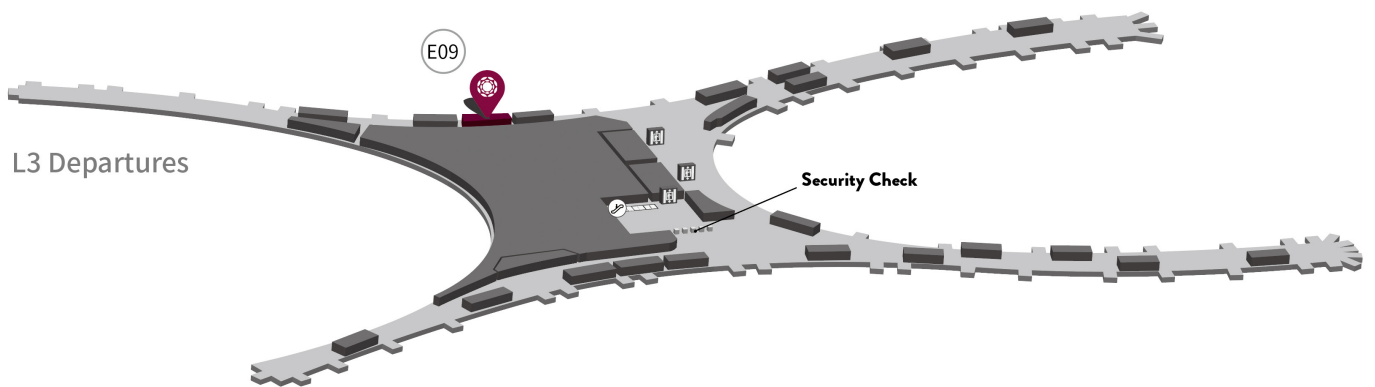

環亞貴賓室（國內出發E指廊）

重慶江北國際機場（CKG）

請[點擊此處](#)瞭解關於運營時間的資訊

貴賓室

位於重慶江北國際機場T3A航廈E指廊靠近E09號登機口，佔地206平方米，可容納80位賓客。與傳統貴賓室不同，我們首次與國內知名拉麵連鎖品牌合作，為賓客提供各種拉麵、定食和炸物套餐。除此之外還可在全服務時段享用小食及各種咖啡、茶、軟飲及含酒精飲料。

單獨的用餐區域、舒適的沙發座椅，寧靜悠然的辦公環境，航班資訊、雜誌報刊、高速無線Wi-Fi網路和充電設施一應俱全。

設施

- | | |
|--|---|
|  充電設施 |  生啤及紅酒 |
|  航班資訊 |  餐飲美食 |
|  舒適座位 |  無線網絡 |
|  貴賓接待 | |

地址

重慶江北國際機場T3A航廈 國內出發E指廊
靠近E09號登機口

點位地圖見下一頁

環亞貴賓室（國內出發E指廊） 重慶江北國際機場 (CKG)

我們豐富的服務與設施

餐飲